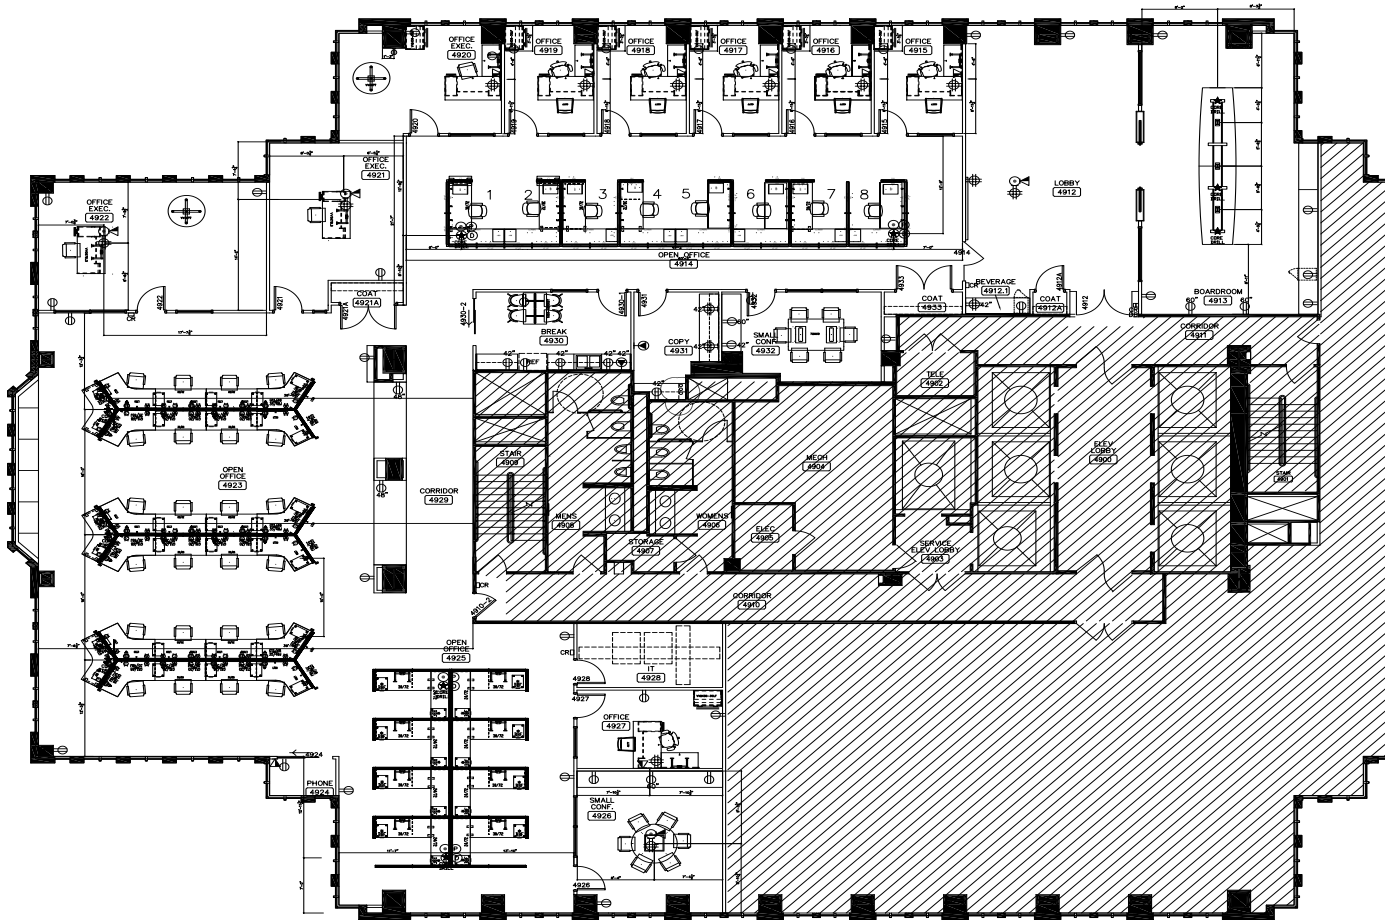

WELLS FARGO
— CENTER —

SUITE 4950

11,072 RSF

Brian Wasserman
+1 952 924 4681
brian.wasserman@cbre.com

Joe Conzemius
+1 952 924 4639
joseph.conzemius@cbre.com

Ann Rinde
+1 612 961 3652
ann.rinde@cbre.com

Jim Freytag
+1 952 924 4616
jim.freytag@cbre.com