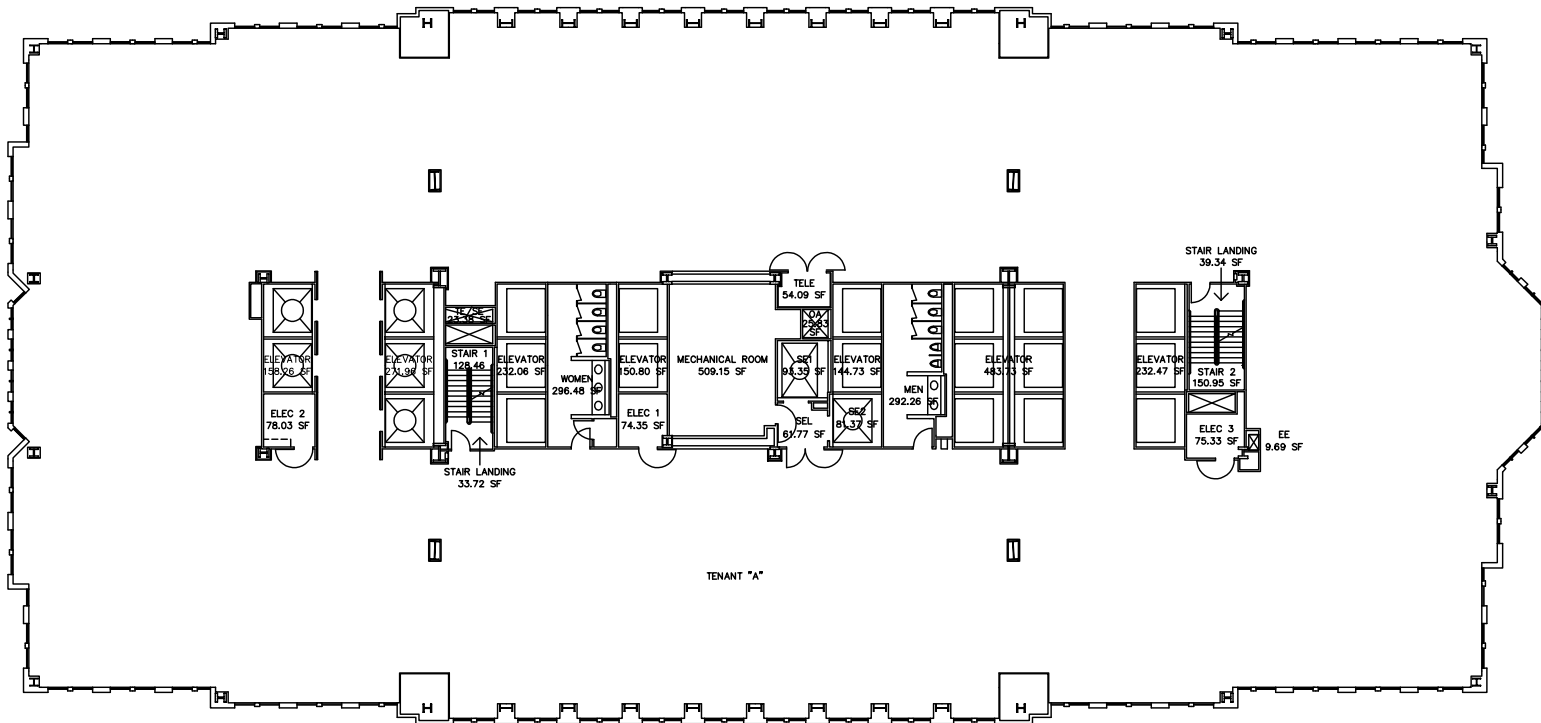

SUITE 1900

25,669 RSF

WELLS FARGO
— CENTER —

Brian Wasserman
+1 952 924 4681
brian.wasserman@cbre.com

Joe Conzemius
+1 952 924 4639
joseph.conzemius@cbre.com

Ann Rinde
+1 612 961 3652
ann.rinde@cbre.com

Jim Freytag
+1 952 924 4616
jim.freytag@cbre.com