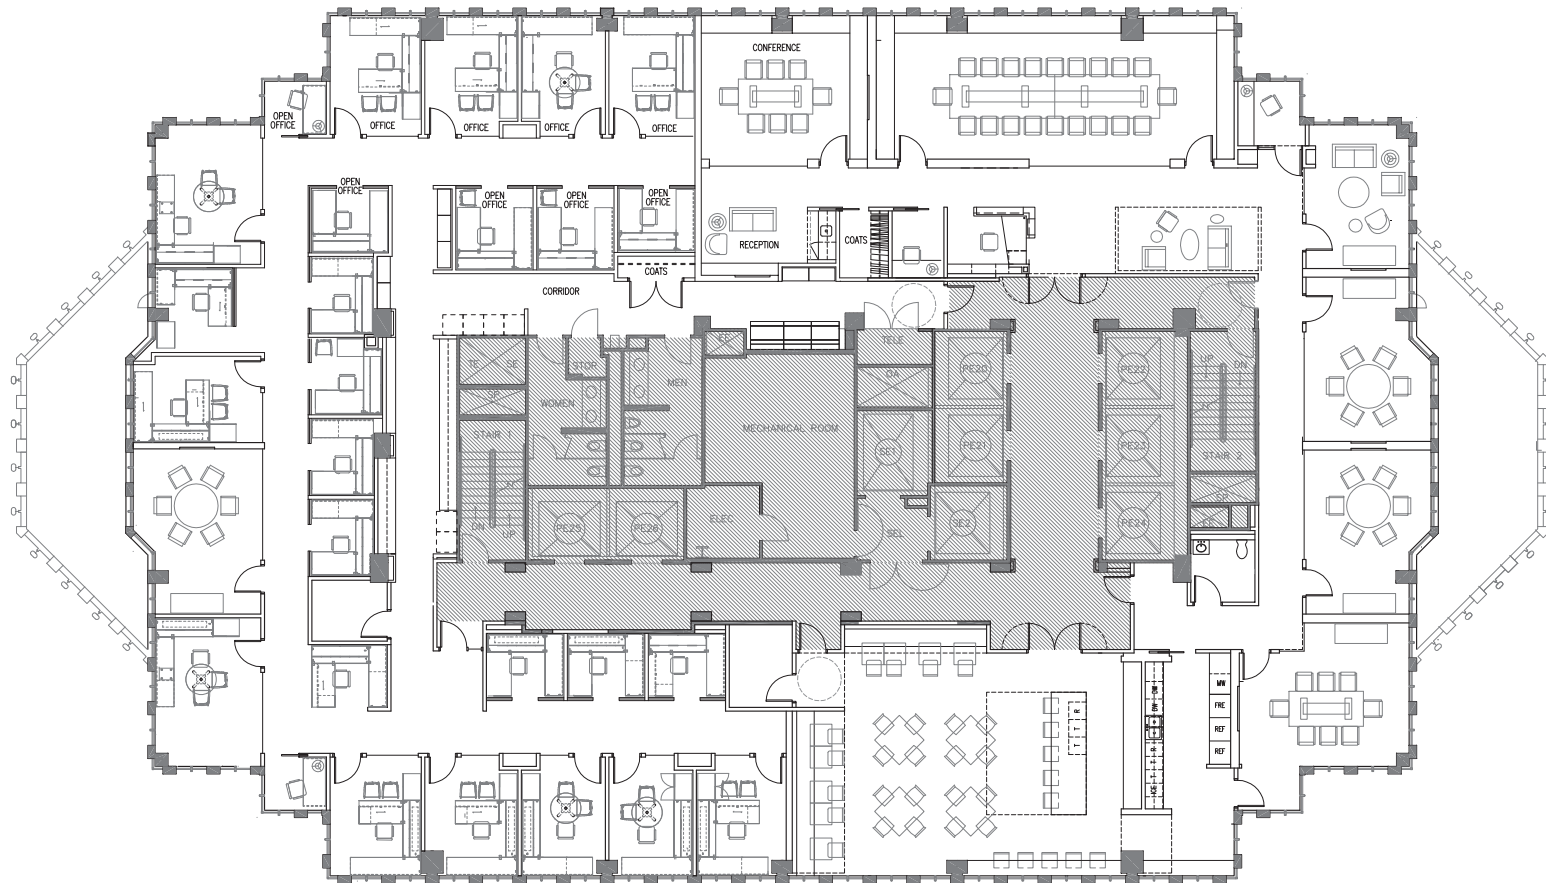

Wells Fargo Center

SUITE 5100

13,076 RSF

Brian Wasserman
+1 952 924 4681
brian.wasserman@cbre.com

Joe Conzemius
+1 952 924 4639
joseph.conzemius@cbre.com

Ann Rinde
+1 612 961 3652
ann.rinde@cbre.com

Jim Freytag
+1 952 924 4616
jim.freytag@cbre.com