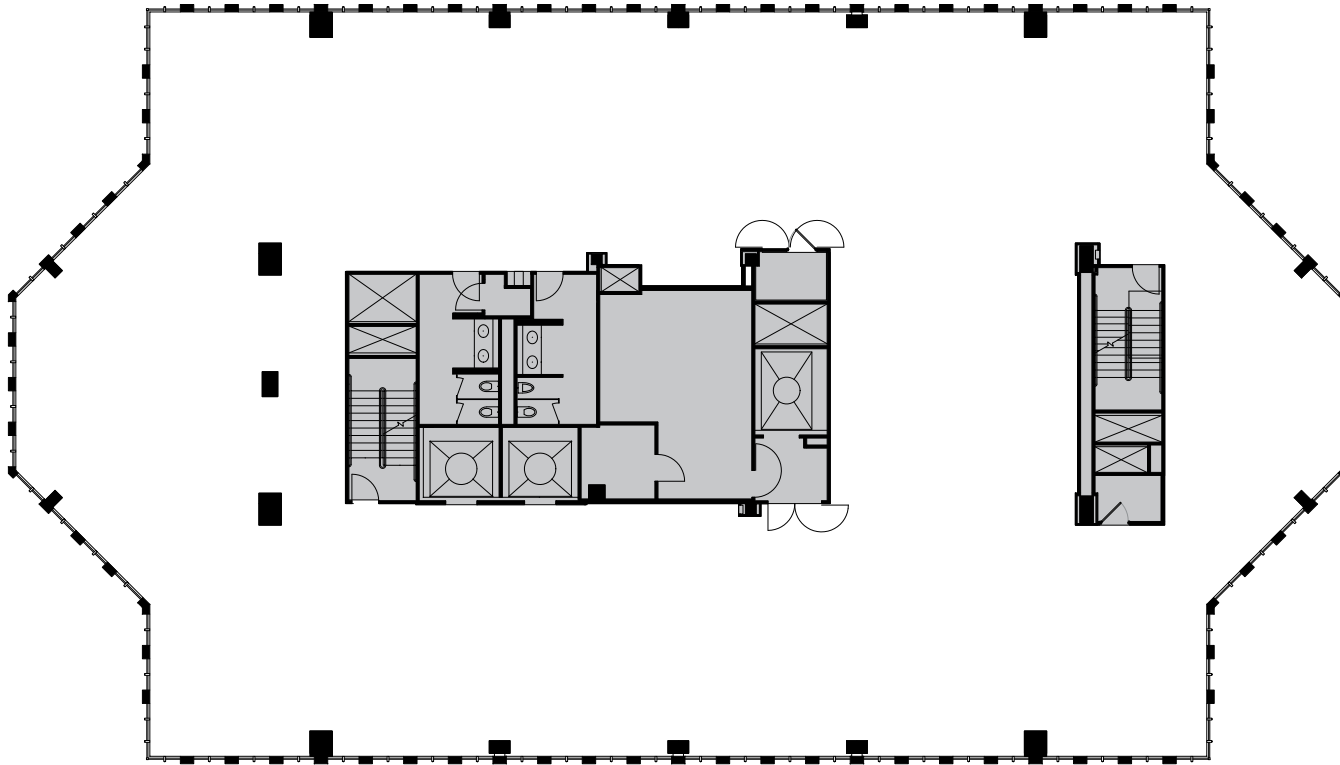

# SUITE 5500

11,135 RSF

WELLS FARGO  
— CENTER —

VIEW IN 3D!

**Brian Wasserman**  
+1 952 924 4681  
brian.wasserman@cbre.com

**Joe Conzemius**  
+1 952 924 4639  
joseph.conzemius@cbre.com

**Ann Rinde**  
+1 612 961 3652  
ann.rinde@cbre.com